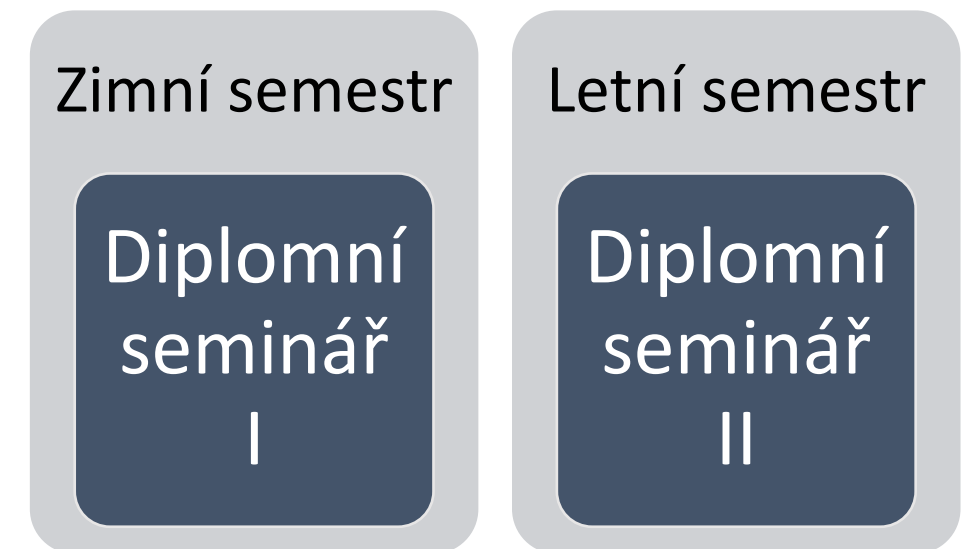

1. ročník

2. ročník

3. ročník

Profilové povinně volitelné předměty

- **Filosofie**
 - 4 předměty z oboru filosofie
- **Historie**
 - 4 předměty z oboru historie
- **Společenské vědy - výběr jedné z níže vypsanych disciplín**
 - Sociokulturní antropologie
 - Úvod do sociokulturní antropologie + 3 předměty z oboru sociokulturní antropologie
 - Sociologie
 - Úvod do sociologie + 3 předměty z oboru sociologie
 - Psychologie
 - Úvod do psychologie + 3 předměty z oboru psychologie

Státní závěrečné zkoušky (SZZ)

- Filosofie v kontextu humanitních věd
- Evropské dějiny v kontextech
- Společenské vědy v interdisciplinární perspektivě
- Obhajoba bakalářské práce