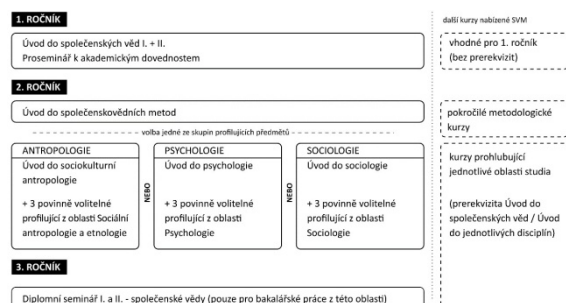

Společenskovední modul

Výuka společenských věd v bakalářské studiu FHS UK je koncipována s ohledem na dva cíle: (1) představit studentům a studentkám programu Studium humanitní vzdělanosti klíčové přístupy, které formují současnou povahu společenských věd, (2) umožnit studentům a studentkám se na některou ze společenskovedních disciplín zaměřit tak, aby v jejím studiu mohli pokračovat v navazujících (magisterských, potažmo doktorských) studijních programech. Základní rámec společenských věd tvoří na bakalářském studiu FHS UK obory sociologie, sociální antropologie a psychologie, v jejichž kontextu je pak významný prostor věnován ekonomii, etnologii a etnomuzikologii, ale i genderovým studiím, environmentálním studiím a dalším přesahovým zaměřením.

Struktura výuky společenských věd – mapa pro základní orientaci

Platí pro studující zapsané od roku 2018. Detailní informace o studijních povinnostech společenskovedního modulu najdete [zde](#).

Vyčující společenskovedního modulu